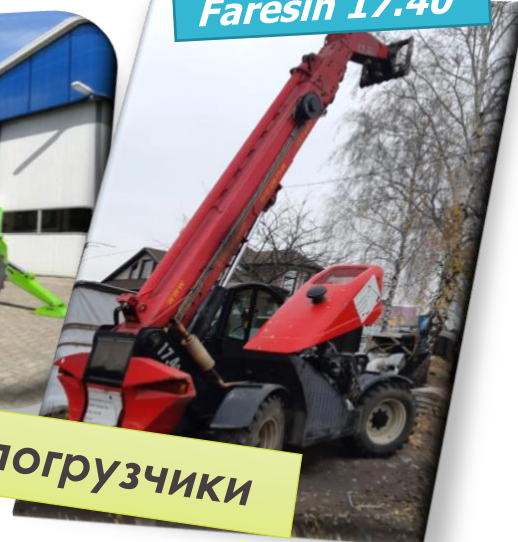

Амкодор 211

Мини-погрузчики

Merlo Roto 38.16

Телескопические погрузчики

Faresin 17.40

Равноколесные

Экскаваторы-погрузчики

Soosan 736

Манипуляторы

Hidromek 220 LC-2

Экскаваторы гусеничные